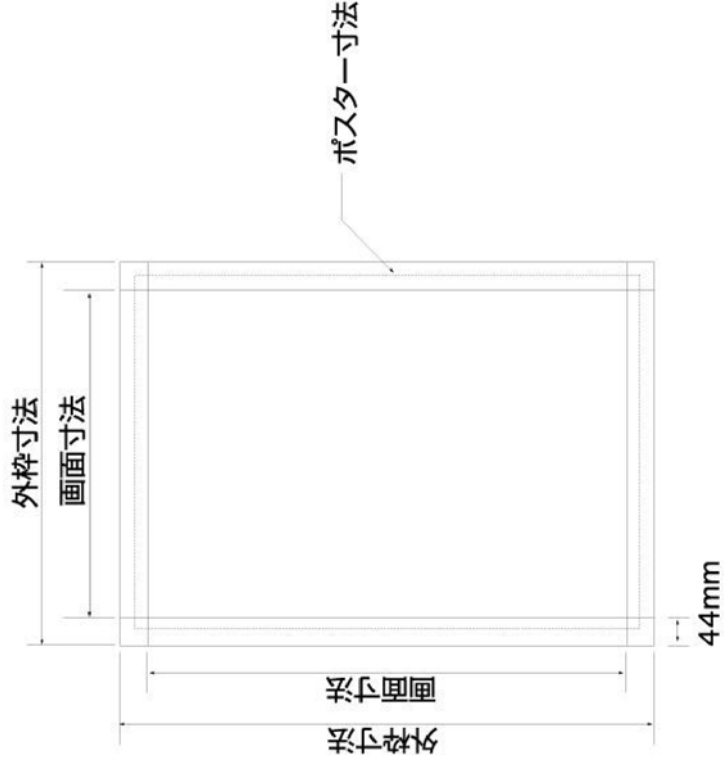

## B1

- 化研ゴールド
- 化研クローム
- ブラック
- ホワイイト

【サイズ】  
 ポスター寸法：728×1030  
 画面寸法：690×992  
 外枠寸法：779×1081  
 【重量】4.9kg

## フレーム幅 44mm

■表題工事名/図面名称 ポスターグレーリップパネル取付工事	■お得意様名	■住所	■TEL	■支店/営業所	■SCALE	■DATE	 株式会社 サラシ
----------------------------------	--------	-----	------	---------	--------	-------	-------------------------------------------------------------------------------------------------