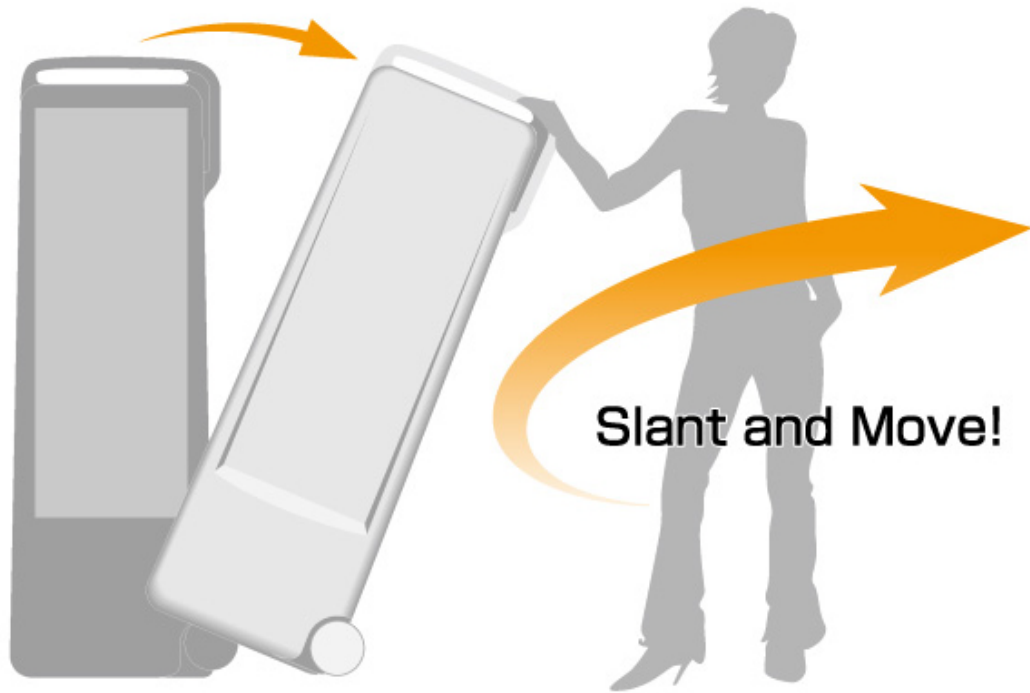

● タイヤ付きでスムーズに移動が出来ます。

**【基本仕様】**

- ・地球にやさしいリサイクル可能なプラスチック製サイン。
- ・運搬設置が簡単な注水ウエイトタイプ。
- ・凍結しても割れないので寒冷地でもok

重量(kg) : 8  
 重量(kg) : 満水時 70  
 占有スペース(m<sup>2</sup>) : 0.2  
 カラー : 黄色  
 キャスター : 有  
 本体材質 本体 : ポリエチレン樹脂